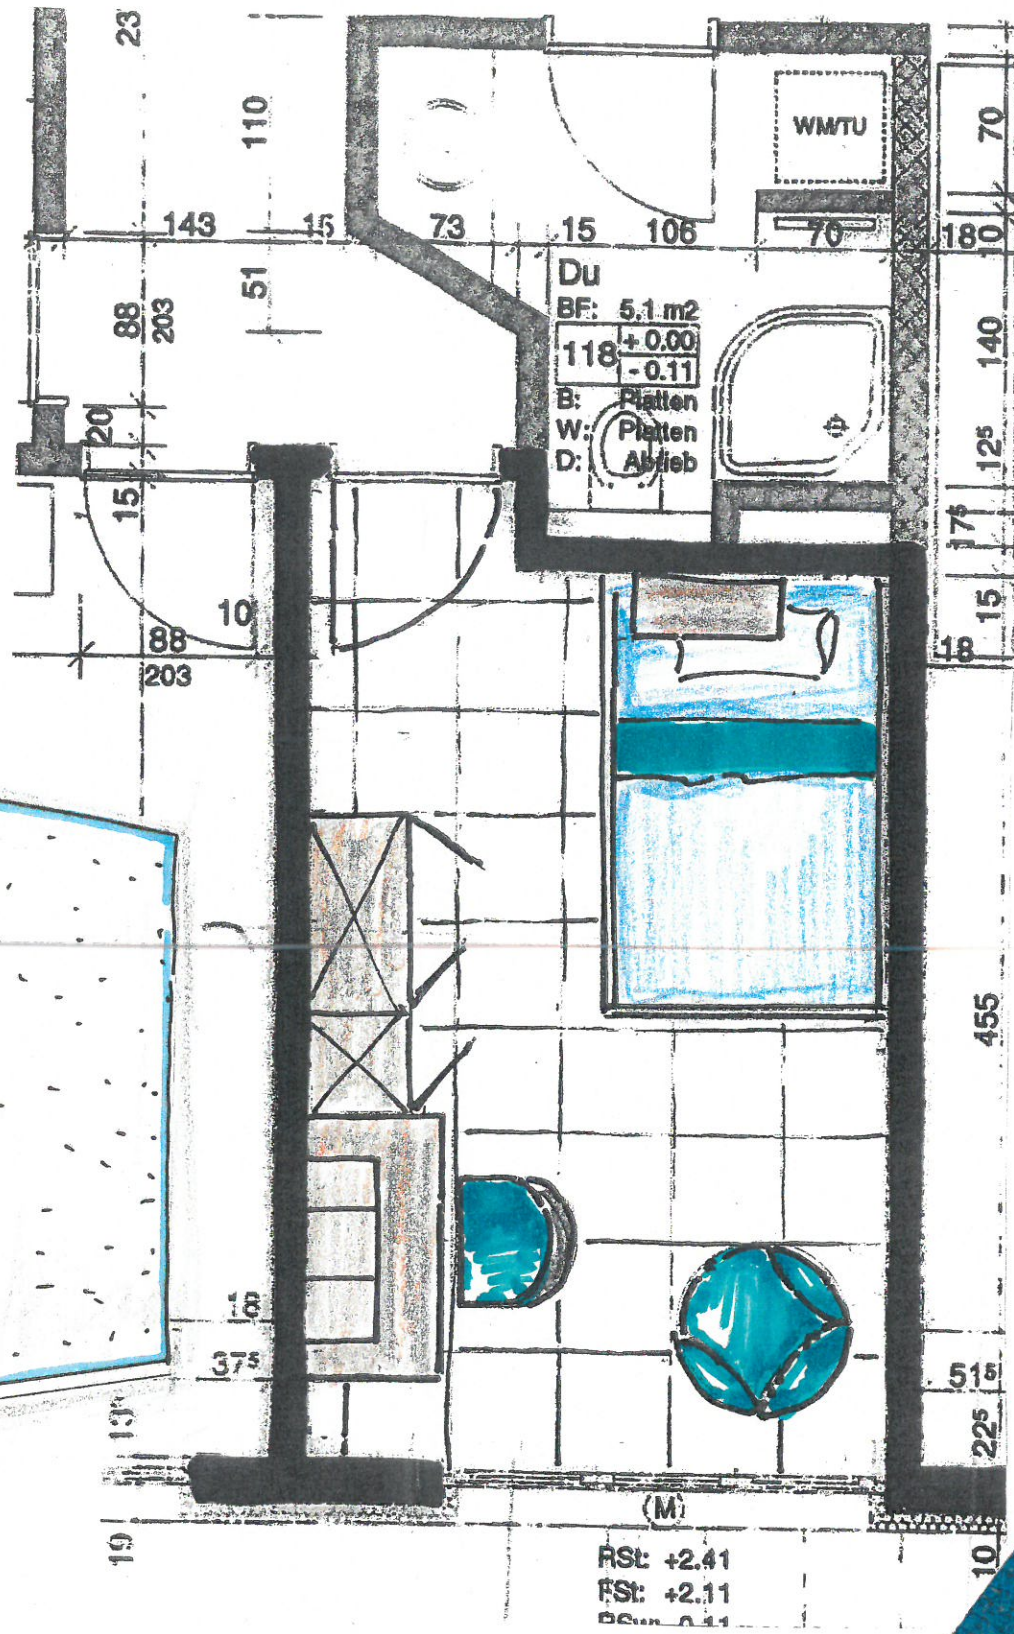

Natureiche strukturé (chêne)

havanna havane

Holzgriff (Natureiche) poignée bois (structuré chêne)

▲ Verona 135 L55 · C34 · H200

▲ Verona 130 L46 · C33 · H200

▲ Verona 140 L65 · C26 · H200

▲ Verona 145 L75 · C26 · H200

▲ Verona 150 L85 · C17 · H200

▲ Verona 140 L65 · C26 · H200

▲ Verona 145 L75 · C26 · H200

▲ Verona 150 L85 · C17 · H200

▲ Verona 140 L65 · C26 · H200

▲ Verona 145 L75 · C26 · H200

▲ Verona 150 L85 · C17 · H200