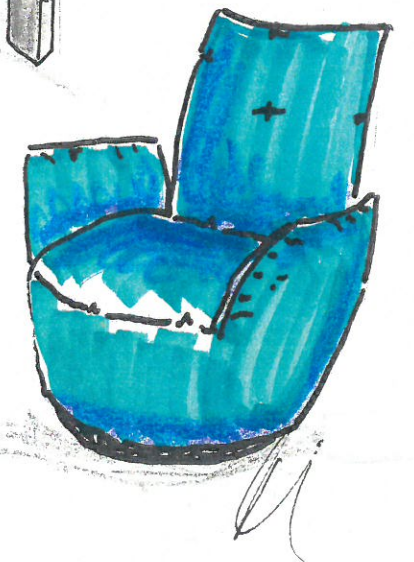

Natureiche strukturé (chêne)

havanna havane

Holzgriff (Natureiche) poignée bois (structuré chêne)

▲ Verona 135 L55 · C34 · H200

▲ Verona 130 L46 · C33 · H200

▲ Verona 140 L65 · C26 · H200

▲ Verona 145 L75 · C26 · H200

▲ Verona 150 L85 · C17 · H200

▲ Verona 140 L65 · C26 · H200

▲ Verona 145 L75 · C26 · H200

▲ Verona 150 L85 · C17 · H200

▲ Verona 140 L65 · C26 · H200

▲ Verona 145 L75 · C26 · H200

▲ Verona 150 L85 · C17 · H200