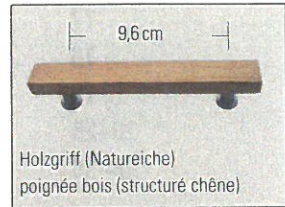

Natureiche strukturé (chêne)

havanna havane

Holzgriff (Natureiche) poignée bois (structuré chêne)

▲ Verona 135 L55 · C34 · H200

▲ Verona 130 L46 · C33 · H200

▲ Verona 140 L65 · C26 · H200

▲ Verona 145 L75 · C26 · H200

▲ Verona 150 L85 · C17 · H200

▲ Verona 140 L65 · C26 · H200

▲ Verona 145 L75 · C26 · H200

▲ Verona 150 L85 · C17 · H200

▲ Verona 140 L65 · C26 · H200

▲ Verona 145 L75 · C26 · H200

▲ Verona 150 L85 · C17 · H200